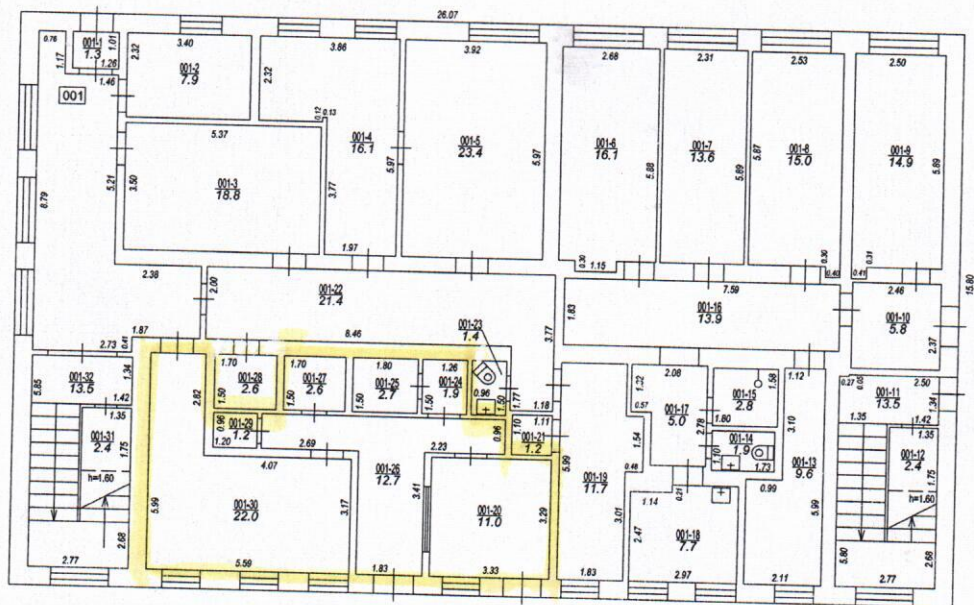

“Norkalni 2”

Vecpiebalgā, Vecpiebalgas pagastā, Cēsu novadā,  
Ēkas kadastra apzīmējums 4292 007 0319 001, iznomājamā platība 54.1 m<sup>2</sup>

STĀVA PLĀNS			
KADAŠTRA APZĪMĒJUMS	STĀVS	MĒROGS	LPP.
42920070319001	1	1:100	6